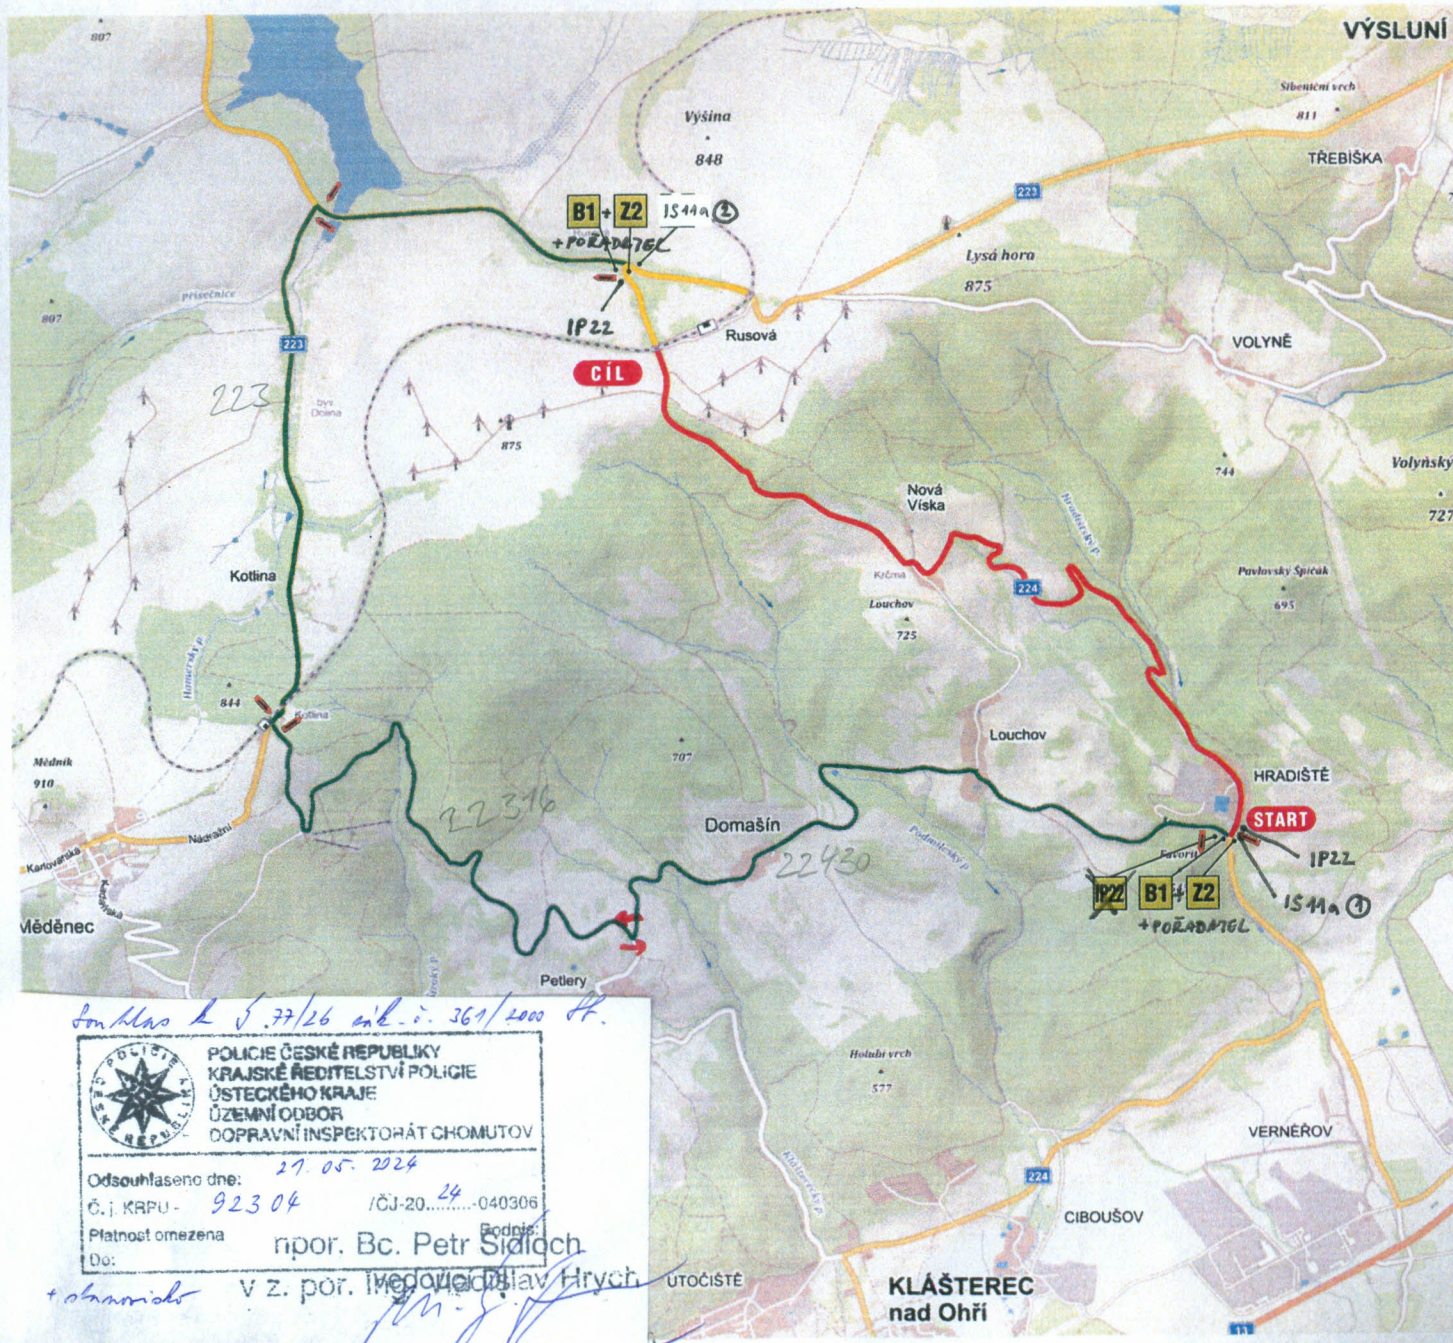

LEGENDA K ZÁVODU HRADIŠTĚ - RUSOVÁ

Smlouva k §. 77/26 zák. č. 361/2000 Šk.

POLICIE ČESKÉ REPUBLIKY
KRAJSKÉ ŘEDITELSTVÍ POLICIE
ÚSTECKÉHO KRAJE
ÚZEMNÍ ODBOR
DOPRAVNÍ INSPEKTORÁT CHOMUTOV

Odsouhlaseno dne: 27. 05. 2024
 Č. j. KRPU - 923 04 / OJ-20...-040306
 Platnost omezena do: npor. Bc. Petr Šidloch
 v z. por. Ing. Vladislav Hrych

UZAVĚRA

 objízdná trasa

B1
 +
Z2
 +
POŘADATEL

IS 11a
 dopravní značení

①

 RUSOVÁ
 MĚDĚNEC
 PETLERY
 HRADIŠTĚ

②

 HRADIŠTĚ
 PETLERY
 MĚDĚNEC
 RUSOVÁ

IP22
 DŽ IP22 BUDE
 UNĚSTĚNO PŘI-
 4 TÝDEN PŘEDĚN

SILNICE
BUDE
22.6. a 17.8.2024
UZAVŘENA
ZÁVODY
AUTOMOBILŮ

→
 dopravní značení IS11c