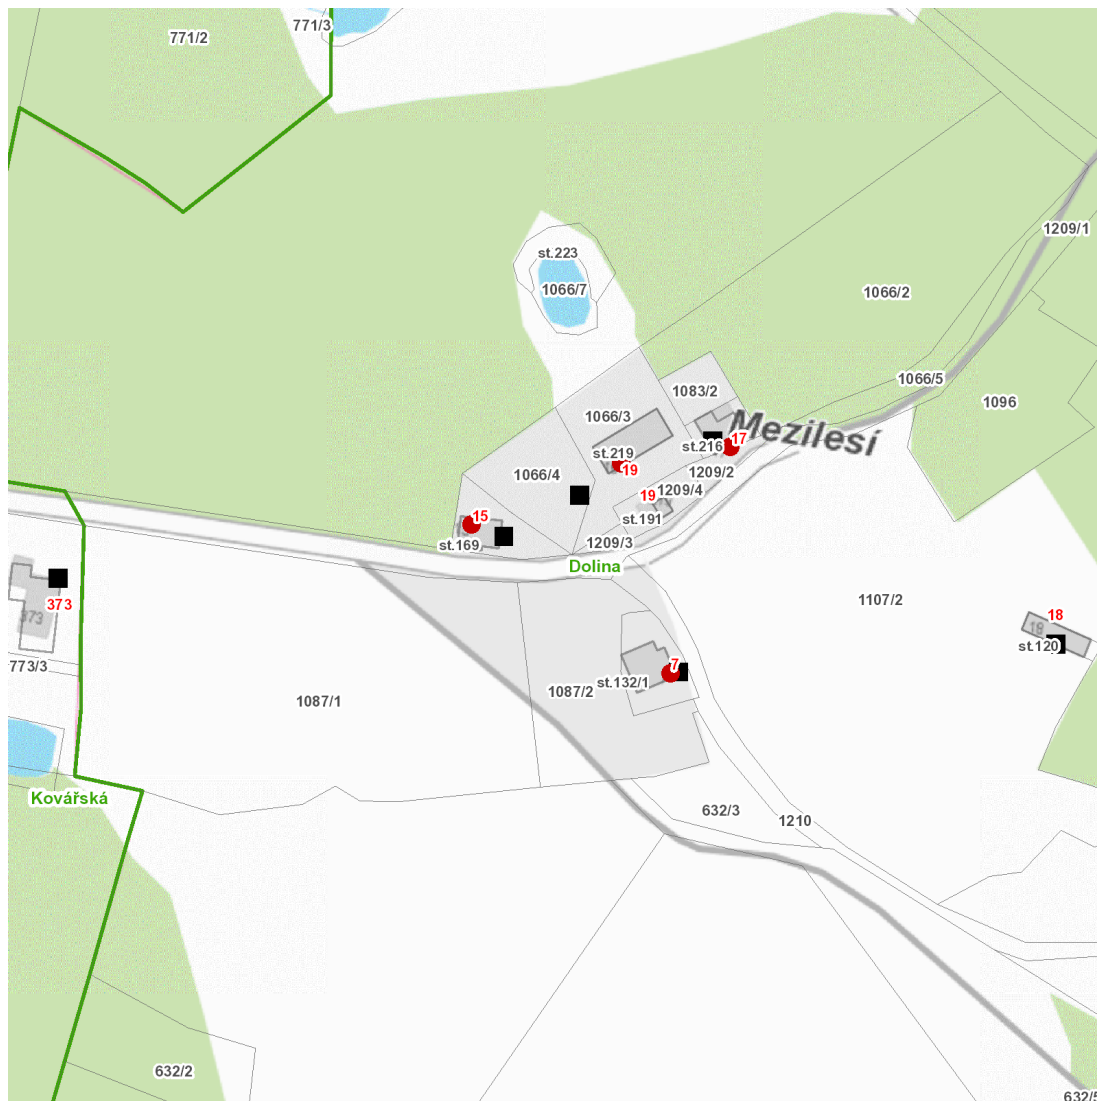

dne **23. 5. 2024** od **7:00** do **17:00** hodin

Plánovaná odstávka zahrnuje tyto lokality:**Kryštofovy Hamry (okres Chomutov)**část obce **Mezilesí**

č. p. 7, 15, 17, 19

UPOZORNĚNÍ

Dotčené zařízení distribuční soustavy je nutné i v době odstávky považovat za zařízení pod napětím, a proto vás žádáme o dodržení všech zásad bezpečnosti a provedení opatření potřebných k zamezení případných škod na zdraví a majetku. | Provozovatelé výroben elektřiny jsou povinni zajistit přerušení dodávky elektřiny z výroby do vypnutého úseku distribuční soustavy.

dne 23. 5. 2024 od 7:00 do 17:00 hodin**Orientační mapový podklad odstávkou dotčených lokalit****VYSVĚTLIVKY**

- – adresy dotčené odstávkou elektřiny
- – místa připojení k elektrické síti dotčená odstávkou

INFORMACE ZASLÁNA

IDDS: xgaaq46 (Obec Kryštofovy Hamry)