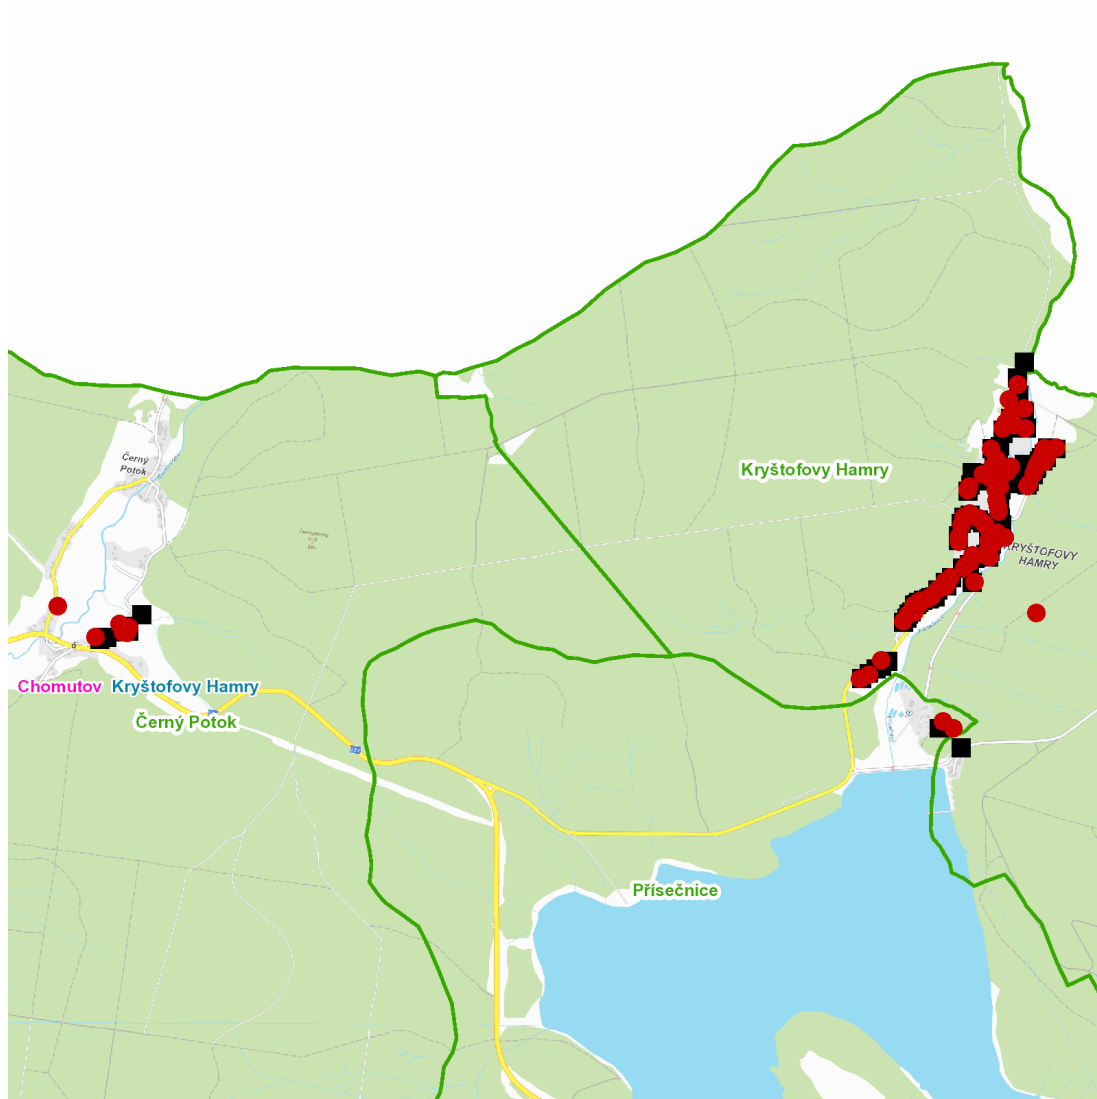

dne **11. 4. 2024** od **7:00** do **17:00** hodin

Plánovaná odstávka zahrnuje tyto lokality:**Kryštofovy Hamry (okres Chomutov)**část obce **Černý Potok**

č. p. 3, 24, 39, 43

kat. území **Černý Potok** (kód **777561**): **parcelní č.** 51/3, 51/9část obce **Kryštofovy Hamry**č. p. 1, 7, 12, 15, 17, 25, 28, 32, 36, 37, 43, 54, 55, 60, 63, 64, 65, 83, 88, 96, 102, 103, 104, 108, 110, 114,
116-120, 122, 124, 128, 132, 134-138

č. ev. 1, 6, 10, 11, 14-18, 24, 26-30, 33, 45, 48, 49, 51, 54, 56, 57, 58

kat. území **Kryštofovy Hamry** (kód **736180**): **parcelní č.** 35/1, 51/4, 102, 116/4, 128/3, 149/2, 223/9, 223/10,
238/1, 286/8kat. území **Přísečnice** (kód **736201**): **parcelní č.** 1204/1, 1204/13

dne 11. 4. 2024 od 7:00 do 17:00 hodin**Orientační mapový podklad odstávkou dotčených lokalit****VYSVĚTLIVKY**

- – adresy dotčené odstávkou elektřiny
- – místa připojení k elektrické síti dotčená odstávkou