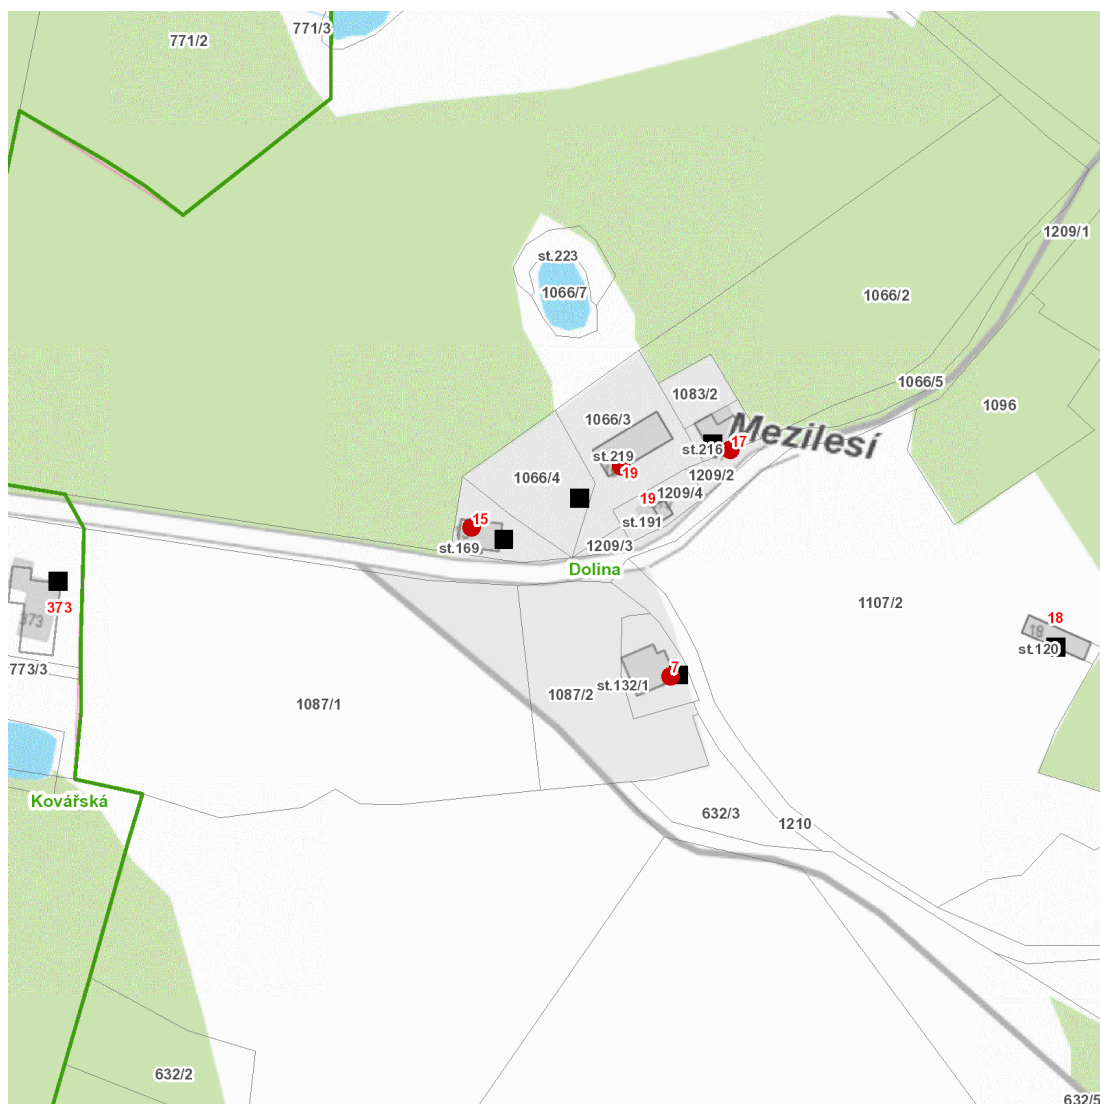

dne **23. 11. 2023** od **9:00** do **12:00** hodin

Plánovaná odstávka zahrnuje tyto lokality:

Kryštofovy Hamry (okres Chomutov)

část obce **Mezilesí**

č. p. 7, 15, 17, 19

UPOZORNĚNÍ

Dotčené zařízení distribuční soustavy je nutné i v době odstávky považovat za zařízení pod napětím, a proto vás žádáme o dodržení všech zásad bezpečnosti a provedení opatření potřebných k zamezení případných škod na zdraví a majetku. | Provozovatelé výroben elektřiny jsou povinni zajistit přerušení dodávky elektřiny z výroby do vypnutého úseku distribuční soustavy.

NEJDE VÁM ELEKTŘINA...

TIP: Registrujte se zdarma na www.cezdistribuce.cz/sluzba a informace o odstávkách elektřiny budete dostávat e-mailem nebo SMS. U poruch zasíláme SMS s předpokládanou dobou obnovení dodávek. | Aktuální stav dodávek elektřiny na konkrétní adrese zjistíte snadno, rychle a bez registrace na portále **Bez Štávy** (www.bezstavy.cz).

dne **23. 11. 2023** od **9:00** do **12:00** hodin

Orientační mapový podklad odstávkou dotčených lokalit

VYSVĚTLIVKY

- – adresy dotčené odstávkou elektřiny
- – místa připojení k elektrické síti dotčená odstávkou

INFORMACE ZASLÁNA

IDDS: xgaaq46 (Obec Kryštofovy Hamry)