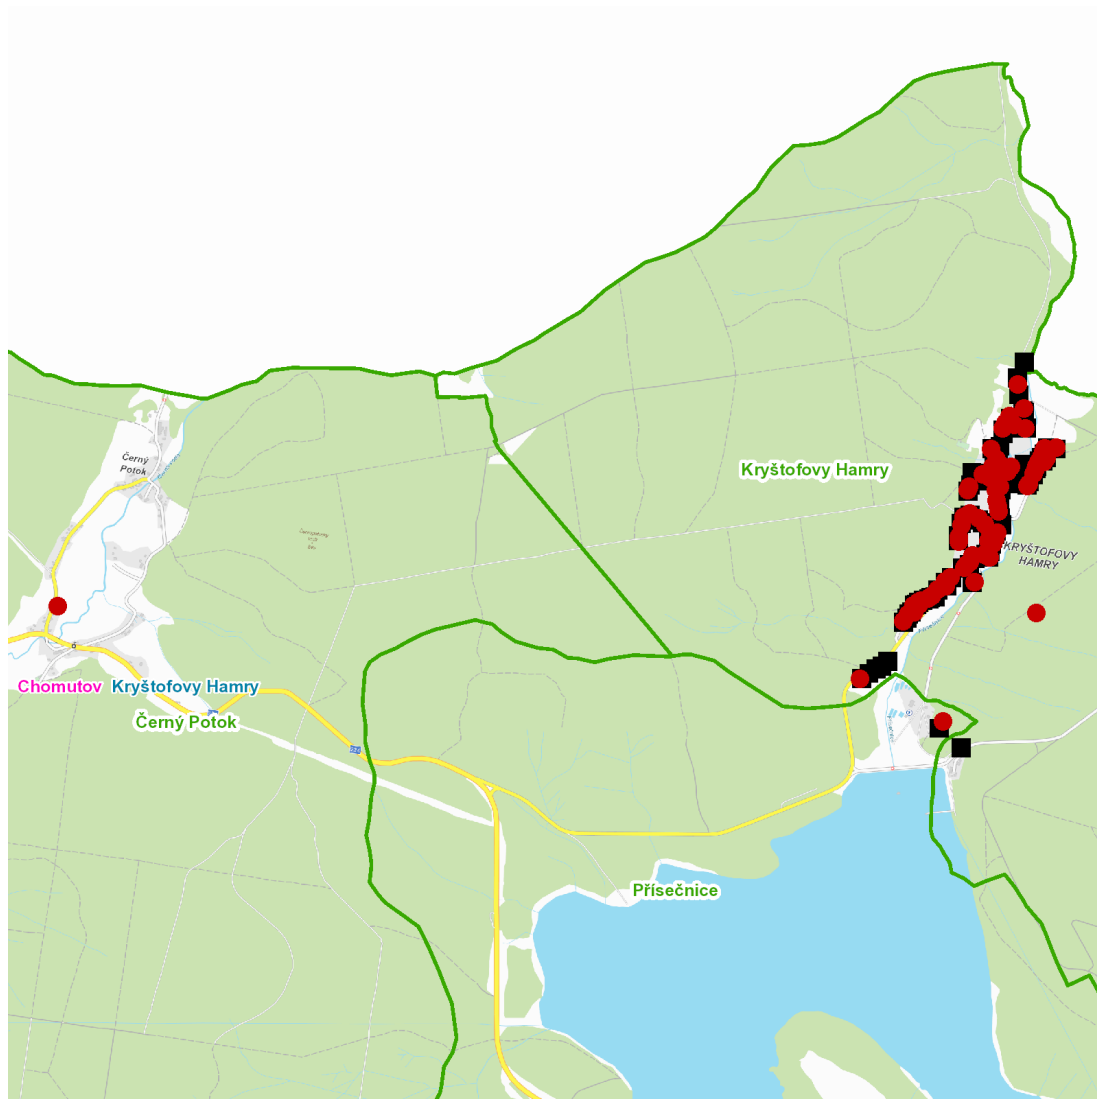

dne **13. 6. 2023** od **7:30** do **14:30** hodin

Plánovaná odstávka zahrnuje tyto lokality:**Kryštofovy Hamry (okres Chomutov)**část obce **Černý Potok**

č. p. 3

část obce **Kryštofovy Hamry**č. p. 1, 7, 12, 15, 17, 25, 28, 32, 36, 37, 43, 54, 55, 60, 63, 64, 65, 83, 88, 96, 102, 103, 104, 108, 110, 114,
116-120, 122, 124, 128, 132, 134-138

č. ev. 1, 6, 10, 11, 14-18, 24, 26-30, 33, 45, 48, 49, 51, 54, 56, 57, 58

kat. území **Kryštofovy Hamry** (kód **736180**): parcelní č. 35/1, 116/4, 128/3, 149/2, 223/10, 238/1, 286/8kat. území **Přísečnice** (kód **736201**): parcelní č. 1204/13

dne 13. 6. 2023 od 7:30 do 14:30 hodin**Orientační mapový podklad odstávkou dotčených lokalit****VYSVĚTLIVKY**

- – adresy dotčené odstávkou elektřiny
- – místa připojení k elektrické síti dotčená odstávkou