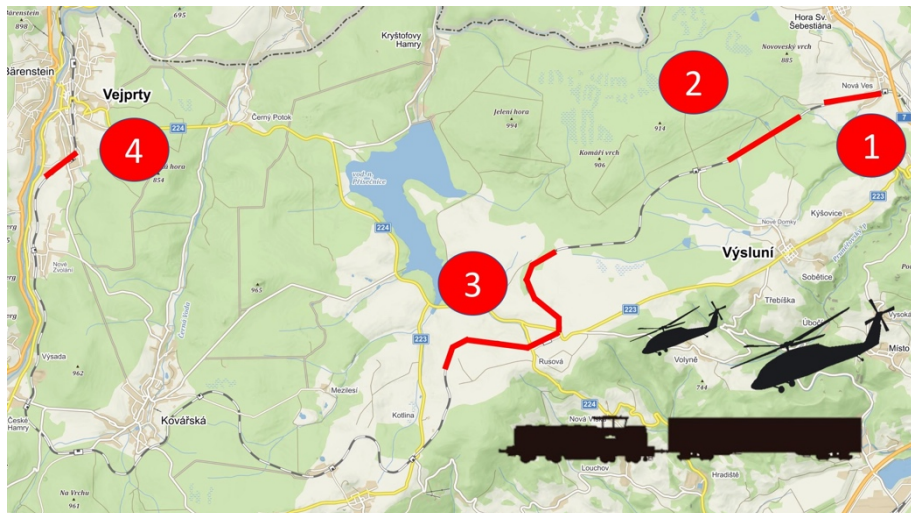

Hlavní postavou je Rake Tyler, ostřílený drsňák specializující se na vyprošťování (nebo chcete-li vysvobozování) lidí z míst, kam by si jiní ani netroufli vkročit. Tentokrát se Rake se svým týmem pokusí vyrvat ze spárů nebezpečných a po zuby ozbrojených zabijáků mladou ženu s jejími dětmi.

Film je situován současnosti a vybrané lokality v ČR budou místem natáčení akčních scén odehrávajících se v Gruzii a Arménie.

Chomutovsko bylo vybráno pro natáčení jedné z hlavních scén, ve které hrdinové filmu unikají před zabijáky. Vlaková trať Chomutov Vejprty se na 2 týdny stane hlavním dějištěm velké vlakové honičky s vrtulníky.

Na mapě jsou znázorněny 4 oblasti natáčení

1. Pole v Nové Vsi Hora sv. Šebestiána
2. Rovinka v lese před nádražím Výsluní
3. Okolí zastávky Rusová
4. Podjezd u zastávky Vejprty Koupaliště

**V rámci natáčení se bude střílet z různých typů zbraní. Vzduch budou vířit vrtulníky a po kolejích se bude řídit vlak. Proto Vás chceme informovat o několika opatřeních:**

• V okolí Křimova, Nové Vsi Hora sv. Šebestiána a vlakové zastávky Rusová bude zvýšený pohyb automobilů, nákladních vozů a osob. Dbejte, prosím, zvýšené pozornosti při projíždění kolem „základěn“ filmu.