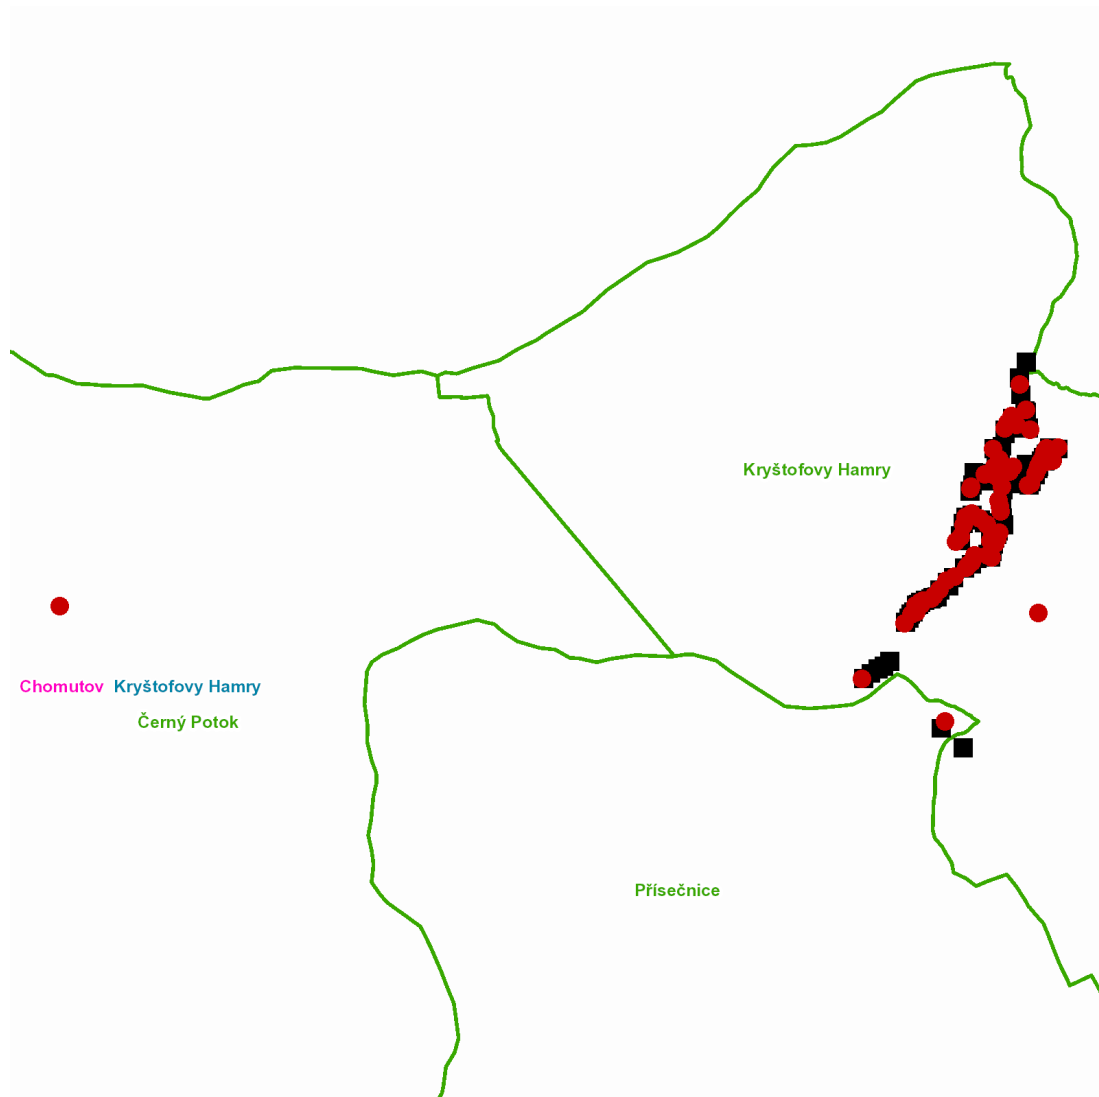

dne **28. 10. 2021** od **7:00** do **18:00** hodin

---

**Plánovaná odstávka zahrnuje tyto lokality:****Kryštofovy Hamry (okres Chomutov)**část obce **Černý Potok**

č. p. 3

část obce **Kryštofovy Hamry**č. p. 7, 12, 15, 17, 25, 28, 32, 36, 37, 43, 54, 55, 60, 63, 64, 65, 83, 88, 96, 102, 103, 104, 108, 110, 114,  
116-120, 122, 124, 128, 132, 134-138

dne **28. 10. 2021** od **7:00** do **18:00** hodin

### Orientační mapový podklad odstávkou dotčených lokalit

#### VYSVĚTLIVKY

- – adresy dotčené odstávkou elektřiny
- – místa připojení k elektrické síti dotčená odstávkou