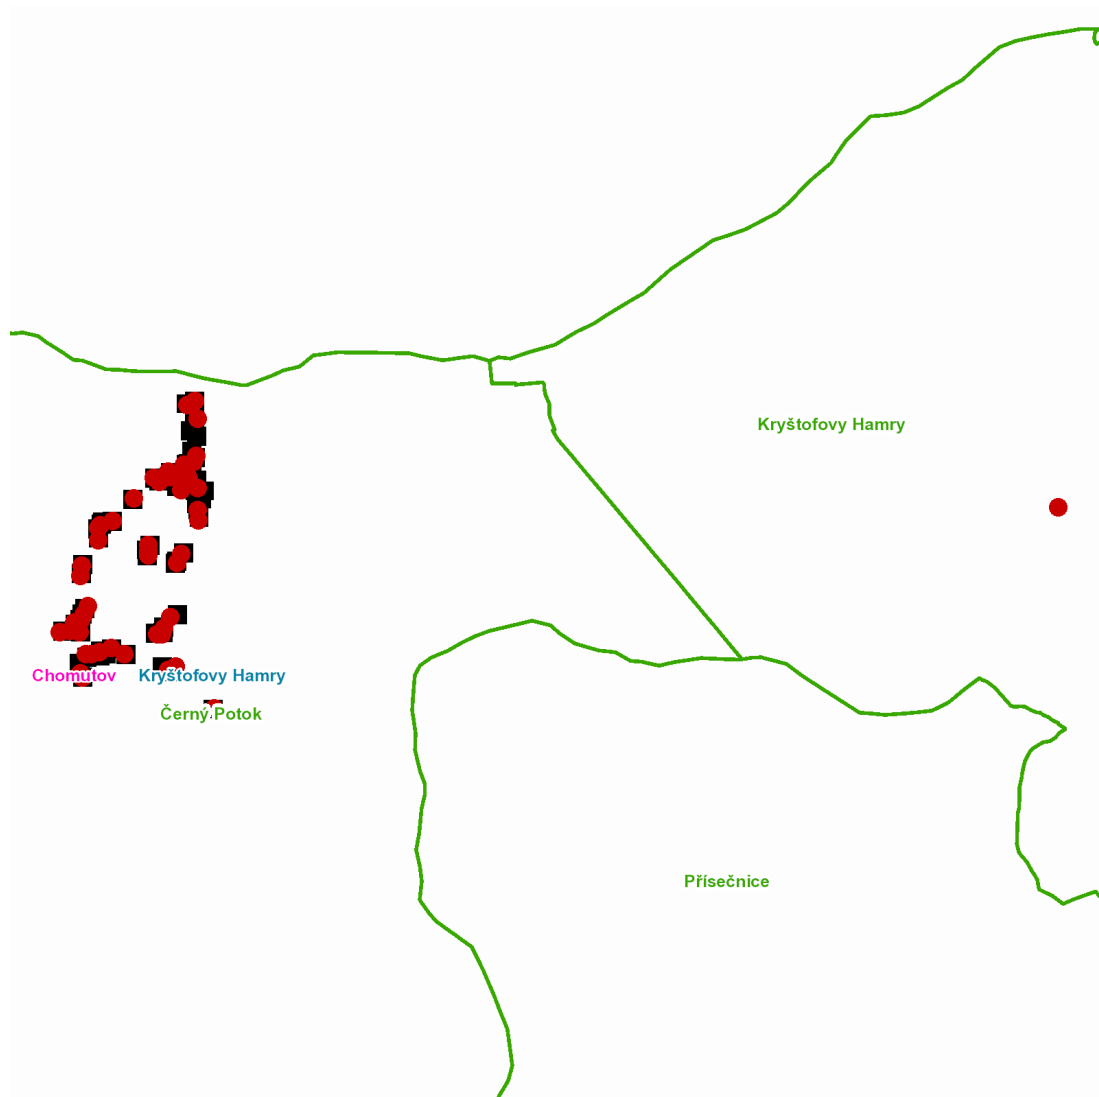

dne **4. 10. 2021** od **7:00** do **18:00** hodin

---

**Plánovaná odstávka zahrnuje tyto lokality:****Kryštofovy Hamry (okres Chomutov)**část obce **Černý Potok**

č. p. 2, 3, 5-9, 12, 13, 14, 15, 17-27, 31, 34-39, 42-46, 51, 59, 64, 68

č. ev. 1, 6, 10, 11, 24, 27, 28

kat. území **Černý Potok** (kód **777561**): parcelní č. 23, 24/1, 110, 166/5část obce **Kryštofovy Hamry**

č. p. 28

---

**UPOZORNĚNÍ**

**Dotčené zařízení distribuční soustavy je nutné i v době odstávky považovat za zařízení pod napětím**, a proto vás žádáme o dodržení všech zásad bezpečnosti a provedení opatření potřebných k zamezení případných škod na zdraví a majetku. | Provozovatelé výroben elektřiny jsou povinni zajistit přerušení dodávky elektřiny z výroby do vypnutého úseku distribuční soustavy.

dne **4. 10. 2021** od **7:00** do **18:00** hodin**Orientační mapový podklad odstávkou dotčených lokalit****VYSVĚTLIVKY**

- – adresy dotčené odstávkou elektřiny
- – místa připojení k elektrické síti dotčená odstávkou

**INFORMACE ZASLÁNA**

IDDS: xgaaq46 (Obec Kryštofovy Hamry)