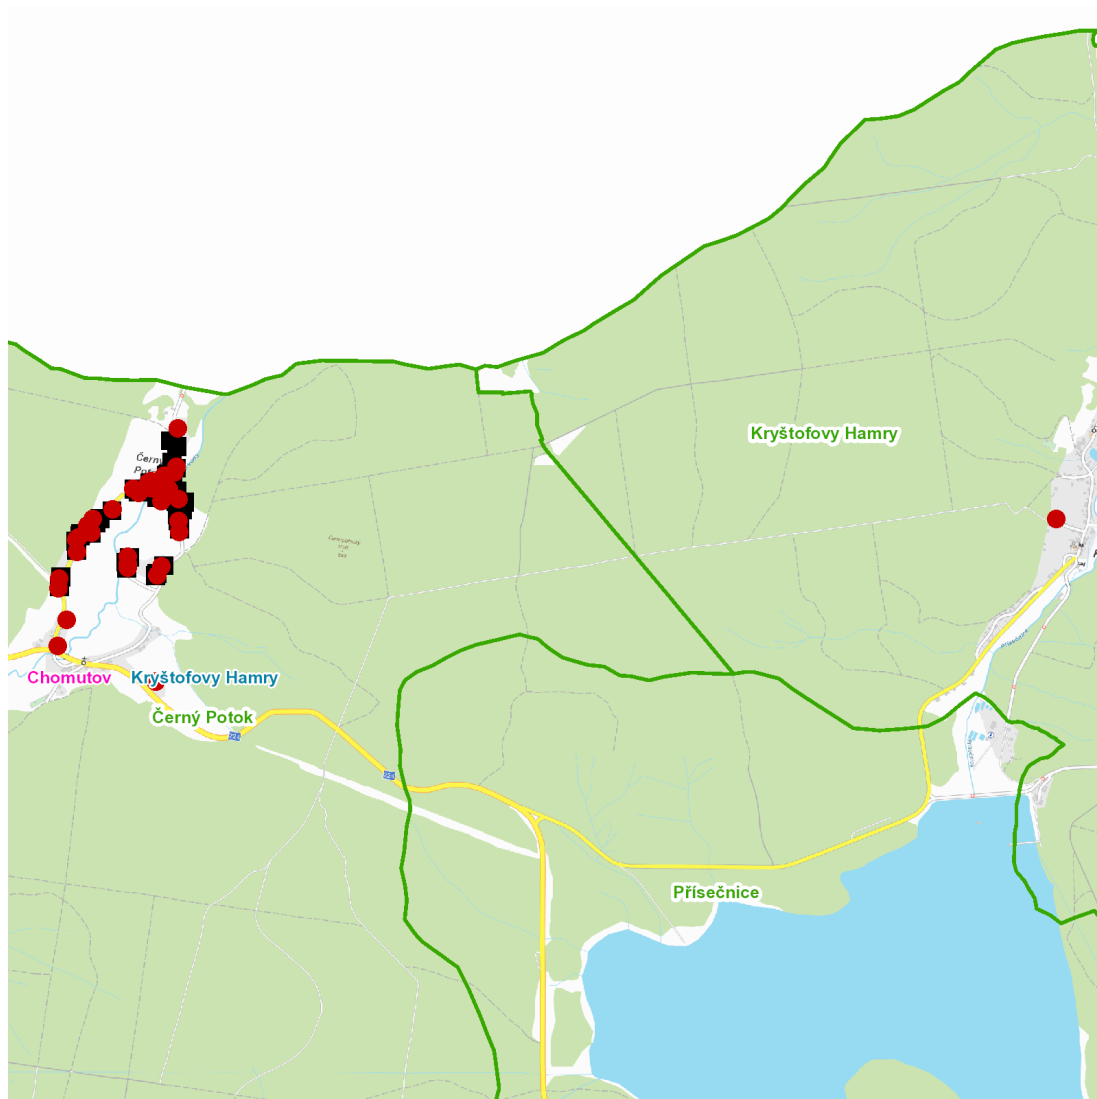

dne **6. 9. 2023** od **8:00** do **14:00** hodin

Plánovaná odstávka zahrnuje tyto lokality:**Kryštofovy Hamry (okres Chomutov)**část obce **Černý Potok**

č. p. 3, 5, 8, 9, 12, 13, 14, 15, 17, 19-23, 27, 31, 34, 35, 36, 38, 45, 46, 47

č. ev. 6, 8, 10, 11, 24

kat. území **Černý Potok** (kód **777561**): parcelní č. 24/1, 137/9, 137/10, 166/5část obce **Kryštofovy Hamry**

č. p. 28

kat. území **Kryštofovy Hamry** (kód **736180**): parcelní č. 137/13

dne **6. 9. 2023** od **8:00** do **14:00** hodin

Orientační mapový podklad odstávkou dotčených lokalit

VYSVĚTLIVKY

- – adresy dotčené odstávkou elektřiny
- – místa připojení k elektrické síti dotčená odstávkou