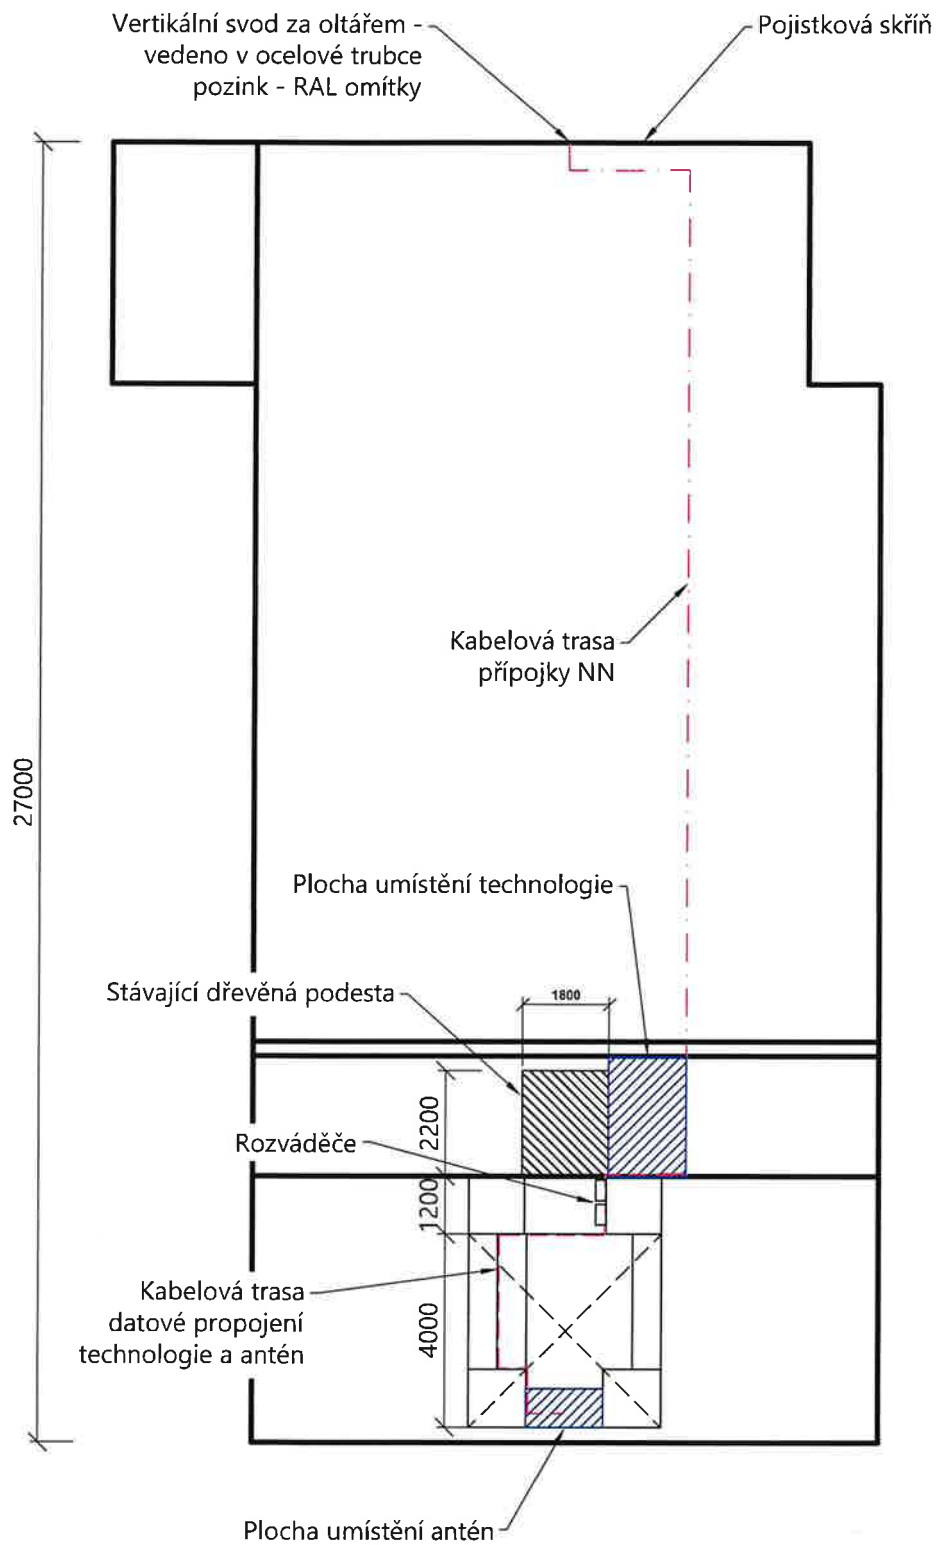

PŮDORYS (1 : 150)

Pronajatá plocha:

Antény	4,0 m ²
Technologie	1,3 m ²
Celkem	5,3 m²

POHLED (1 : 150)