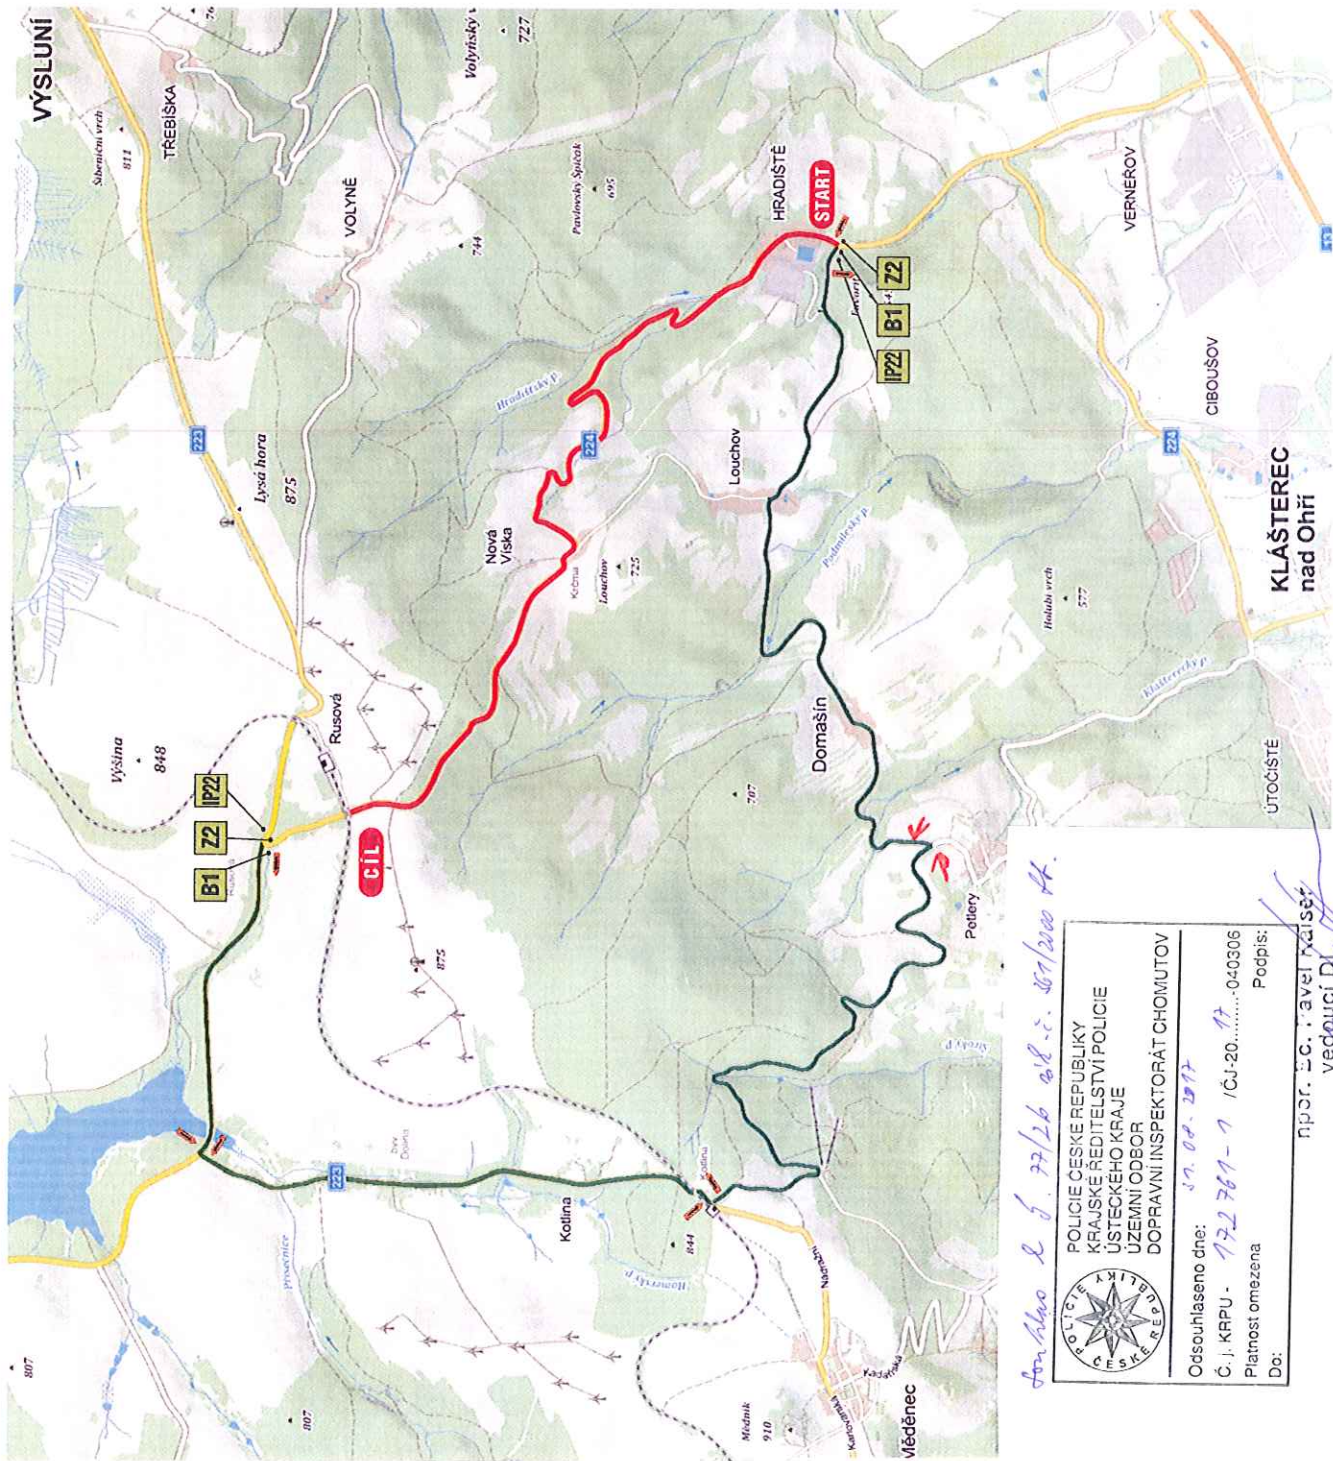

LEGENDA K ZÁVODU HRADIŠTĚ - RUSOVÁ DNE 16.9.2017 OD 7.00 - 17.00

uzávěra

objíždná trasa

dopravní značení

dopravní značení

dopravní značení

dopravní značení IS11

Jan Škvařel 2. 7. 2017 16. 9. 2017 17. 9. 2017

Odsouhlaseno dne:	<i>30. 08. 2017</i>
Č. j. KRPU -	<i>172 761-7 / CJ-20.....040306</i>
Platnost omezení:	
Do:	
Podpis: <i>npor. J. Škvařel</i> vedoucí DL	